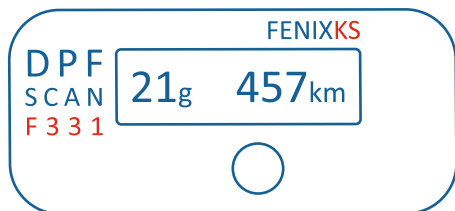

# CAR PROTECT

watch your  
regeneration **DPF**

\* for **VW**  
group cars

podłącz do  
plug into  
conectarse a

OBD2

1. Sygnalizacja rozpoczęcia i zakończenia regeneracji filtra cząstek stałych: wizualizacja + sygnał dźwiękowy.
2. Podgląd na żywo ilości sadzy w filtrze oraz przejechanych kilometrów od ostatniej regeneracji.
3. Podgląd zapisanych parametrów wcześniejszych regeneracji.
4. Szybki montaż. Podłącz do gniazda OBD i od razu używaj.